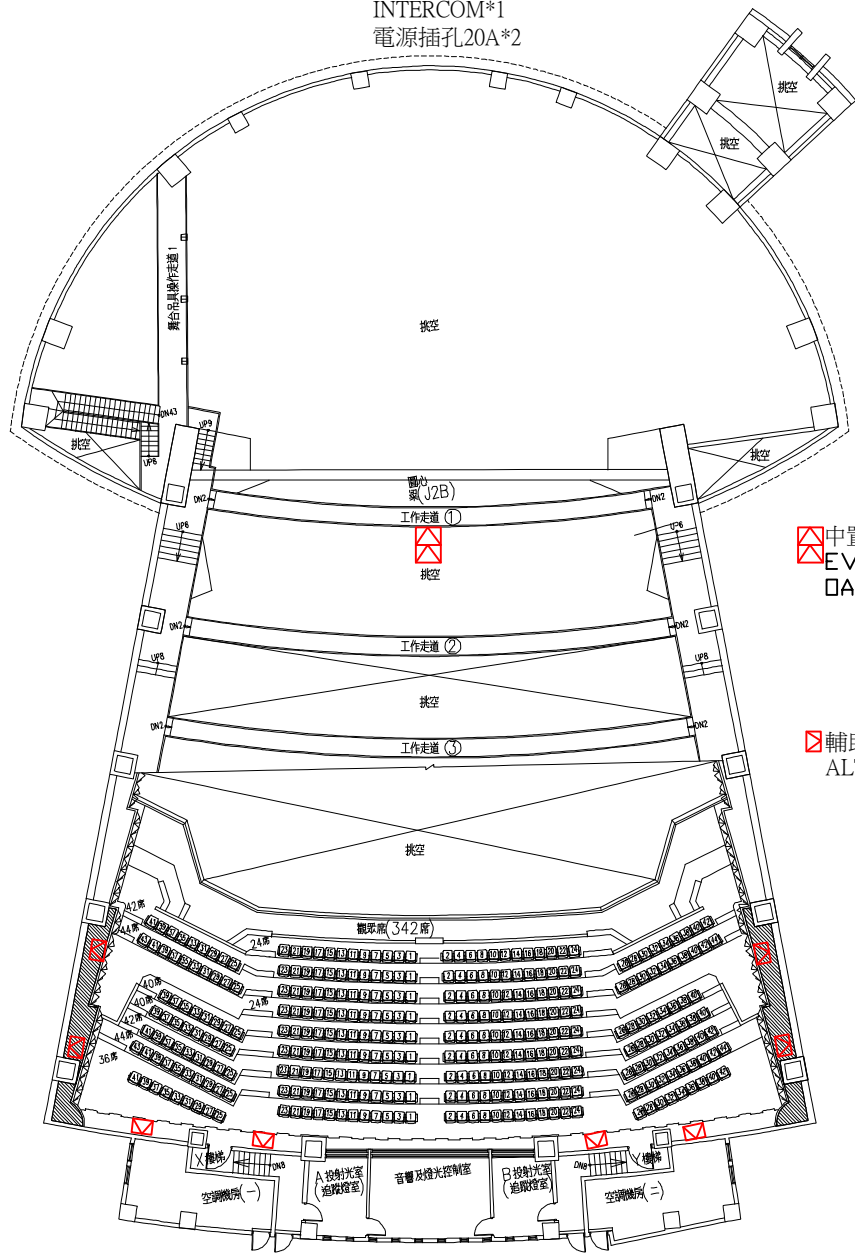

背牆輸入孔
DMX*1 音訊*2
INTERCOM*1
電源插孔20A*2

屯區藝文中心演藝廳-音響配置圖