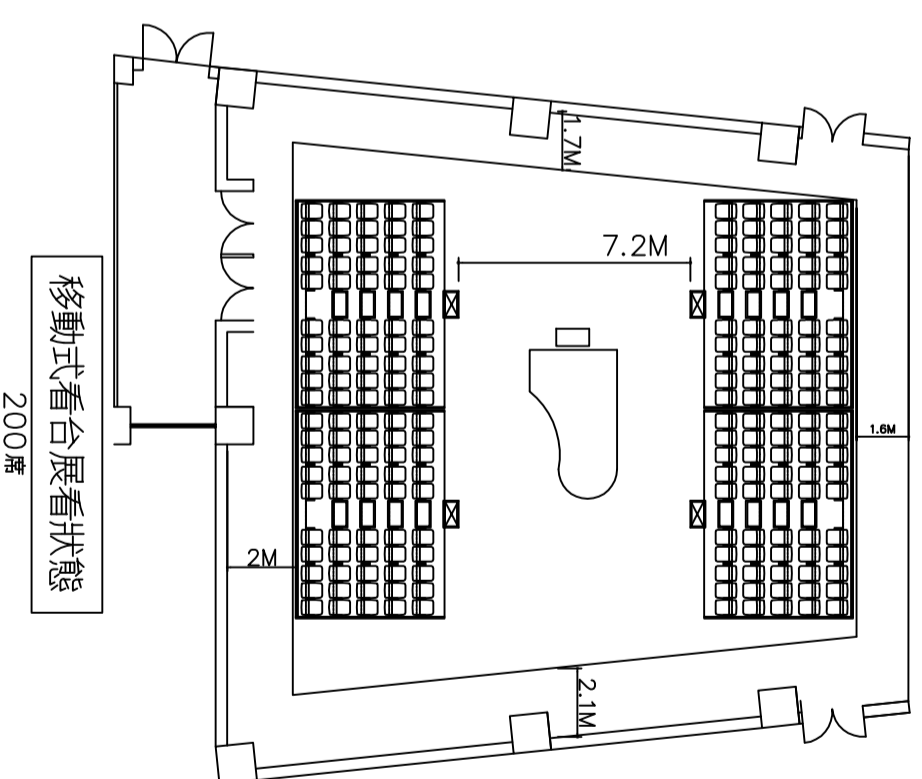

移動式看台展看狀態
100席

移動式看台展看狀態
200席

移動式看台展看狀態
140席

移動式看台展看狀態
160席

尺寸為參考值，實際尺寸以現場排列情況為準