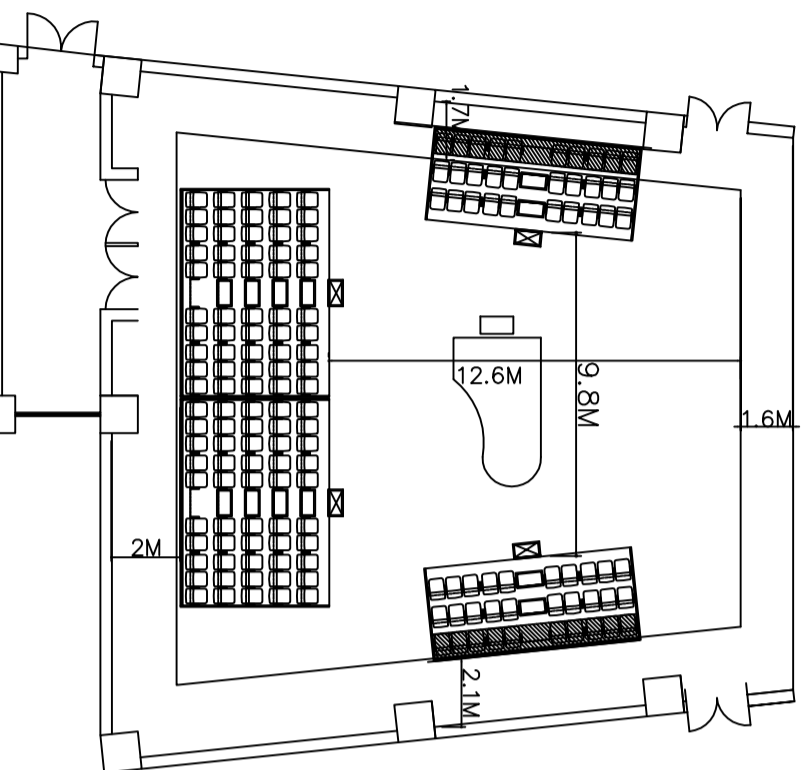

移動式看台展看狀態
100席

移動式看台展看狀態
200席

移動式看台展看狀態
140席

移動式看台展看狀態
160席

尺寸為參考值，實際尺寸以現場排列情況為準