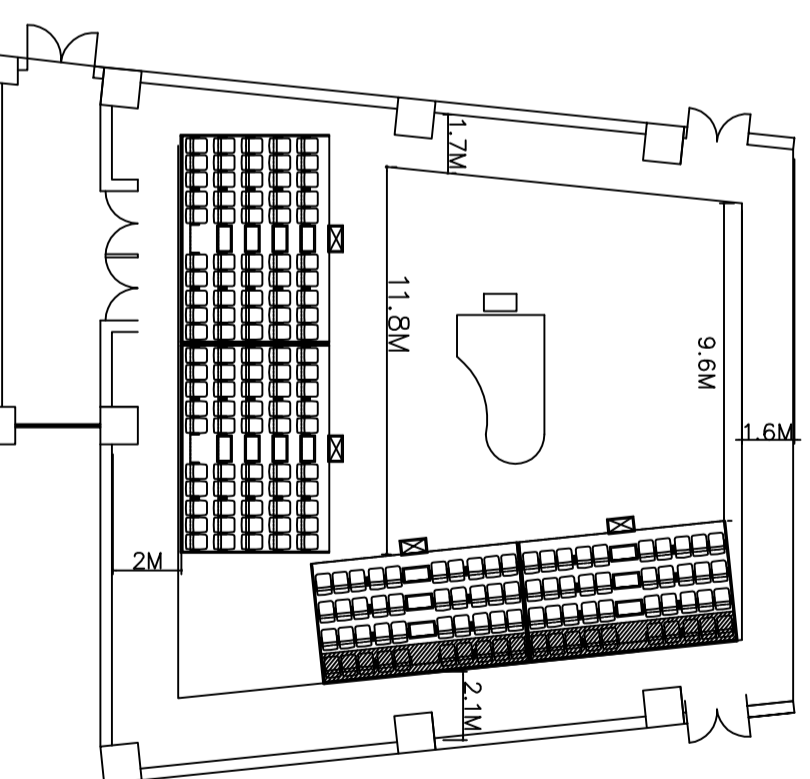

移動式看台展看狀態
100席

移動式看台展看狀態
200席

移動式看台展看狀態
140席

移動式看台展看狀態
160席

尺寸為參考值，實際尺寸以現場排列情況為準