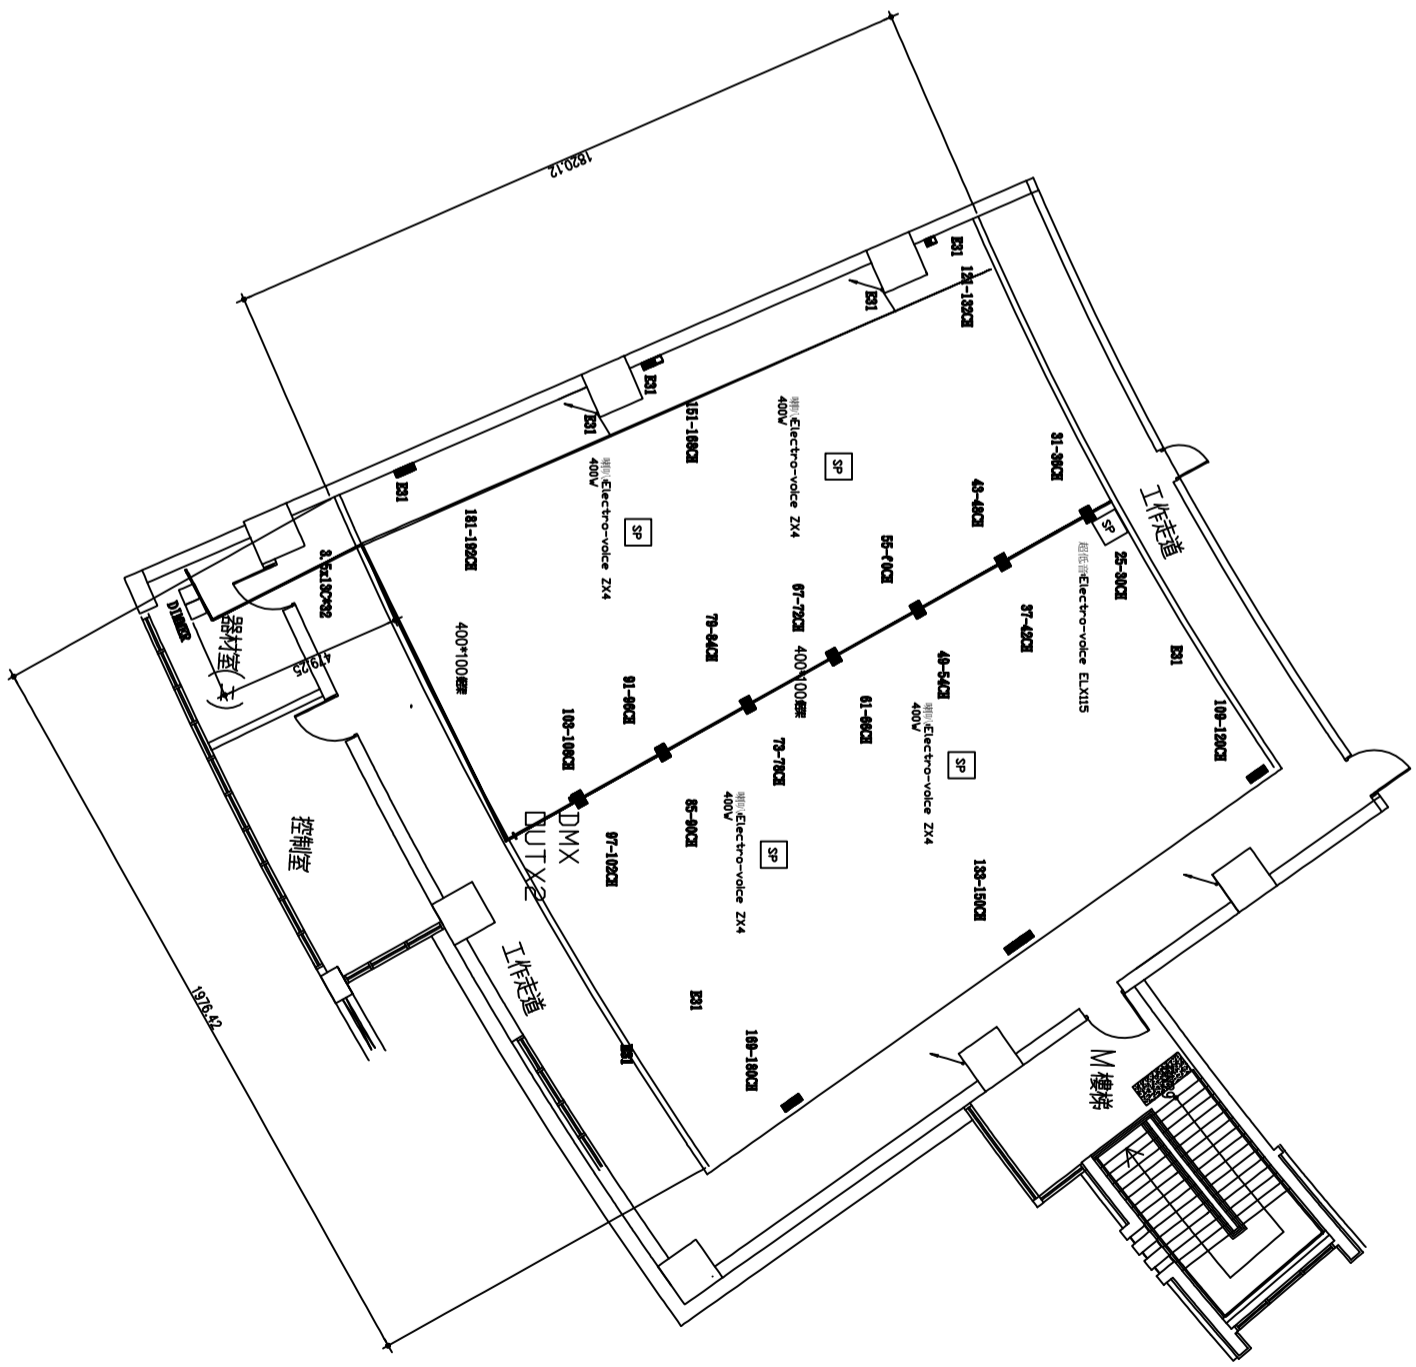

1F 燈光迴路

實驗劇場燈光及音響配置圖

2F 燈光迴路及喇叭配置圖

圖面名稱		實驗劇場燈光及音響配置圖
比例尺	單位	樓工圖
設計人		
審核人		
繪圖日期		
繪圖者		
審核者		